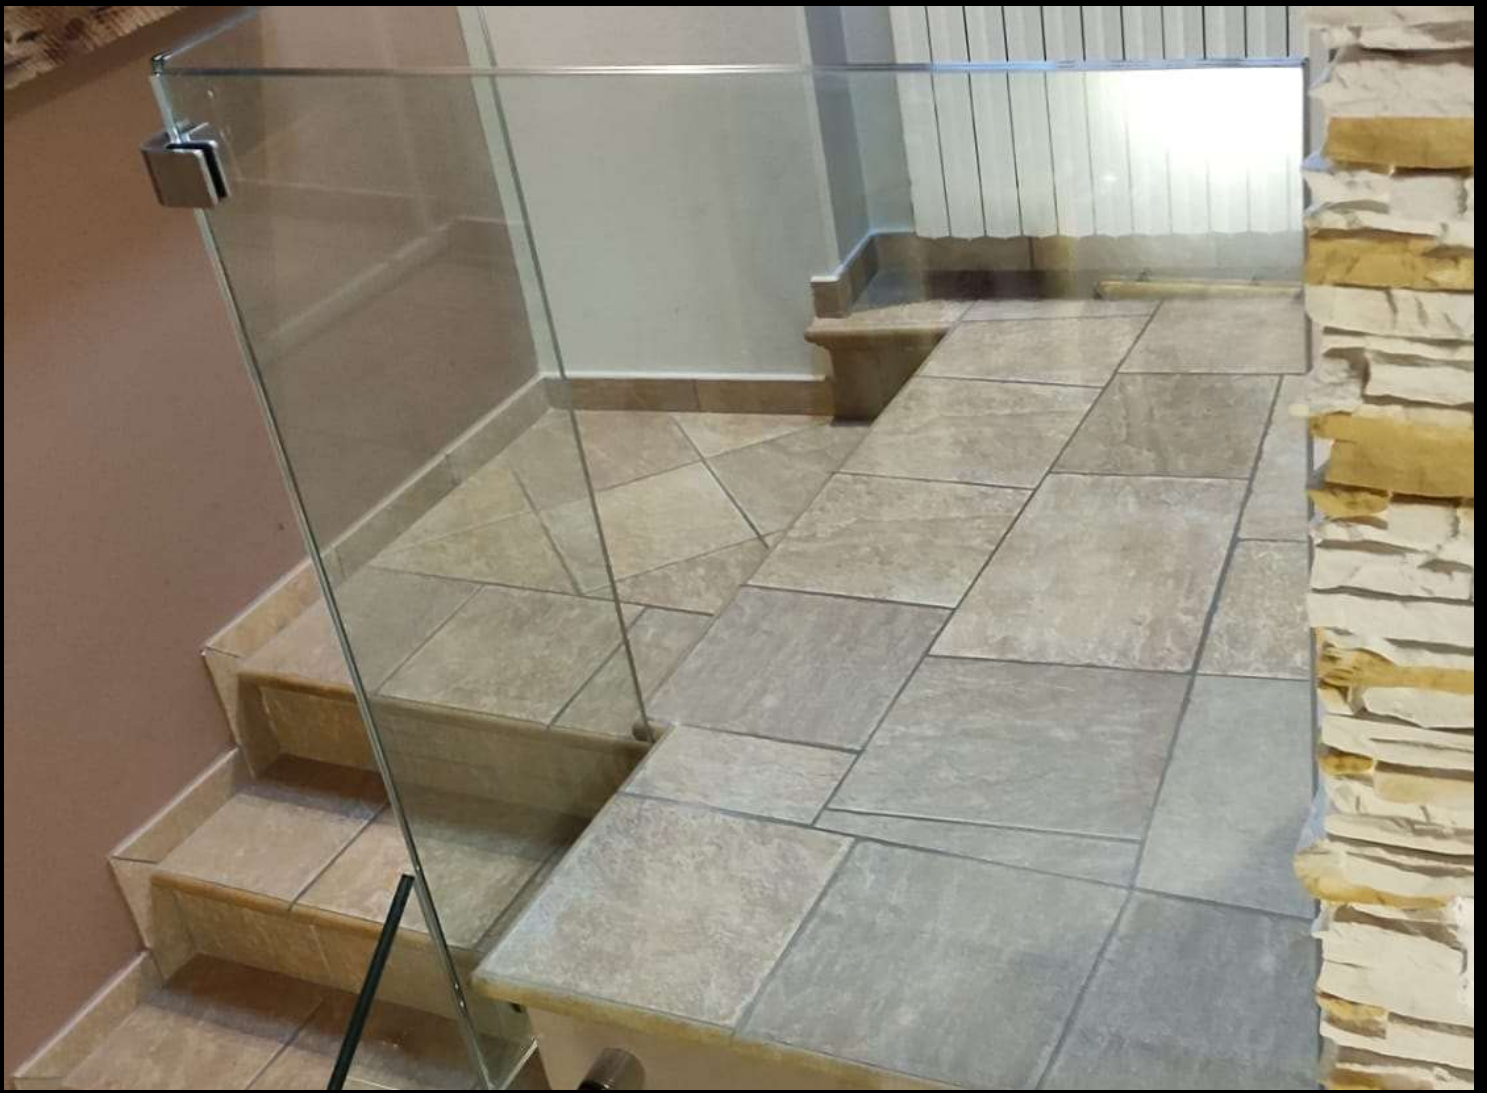

A PRESTO E BUONA VISIONE!

**Parapetti con profilo balaustra
apposito per scala, con
montaggio laterale**

**Parapetti con profilo balaustra
fissato esternamente
alla soletta**

Parapetti con fissaggi a punto registrabili in Acciaio AISI304

Dettaglio parapetto fissato
mediante morsetti

**Parapetti per finestre montati
con appositi morsetti in
acciaio inox AISI304**

**Parapetti terrazzo montati
con profilo balaustra fissaggio
esterno alla soletta**

Parapetti scala con morsetti di fissaggio e morsetto di collegamento ad angolo

Dettaglio morsetto
ad angolo

**Vetrata a tutta altezza
a formare una parete vetrata
e un parapetto per
la zona soppalco**

Cancelletto scorrevole per parapetto e dettaglio fissaggi