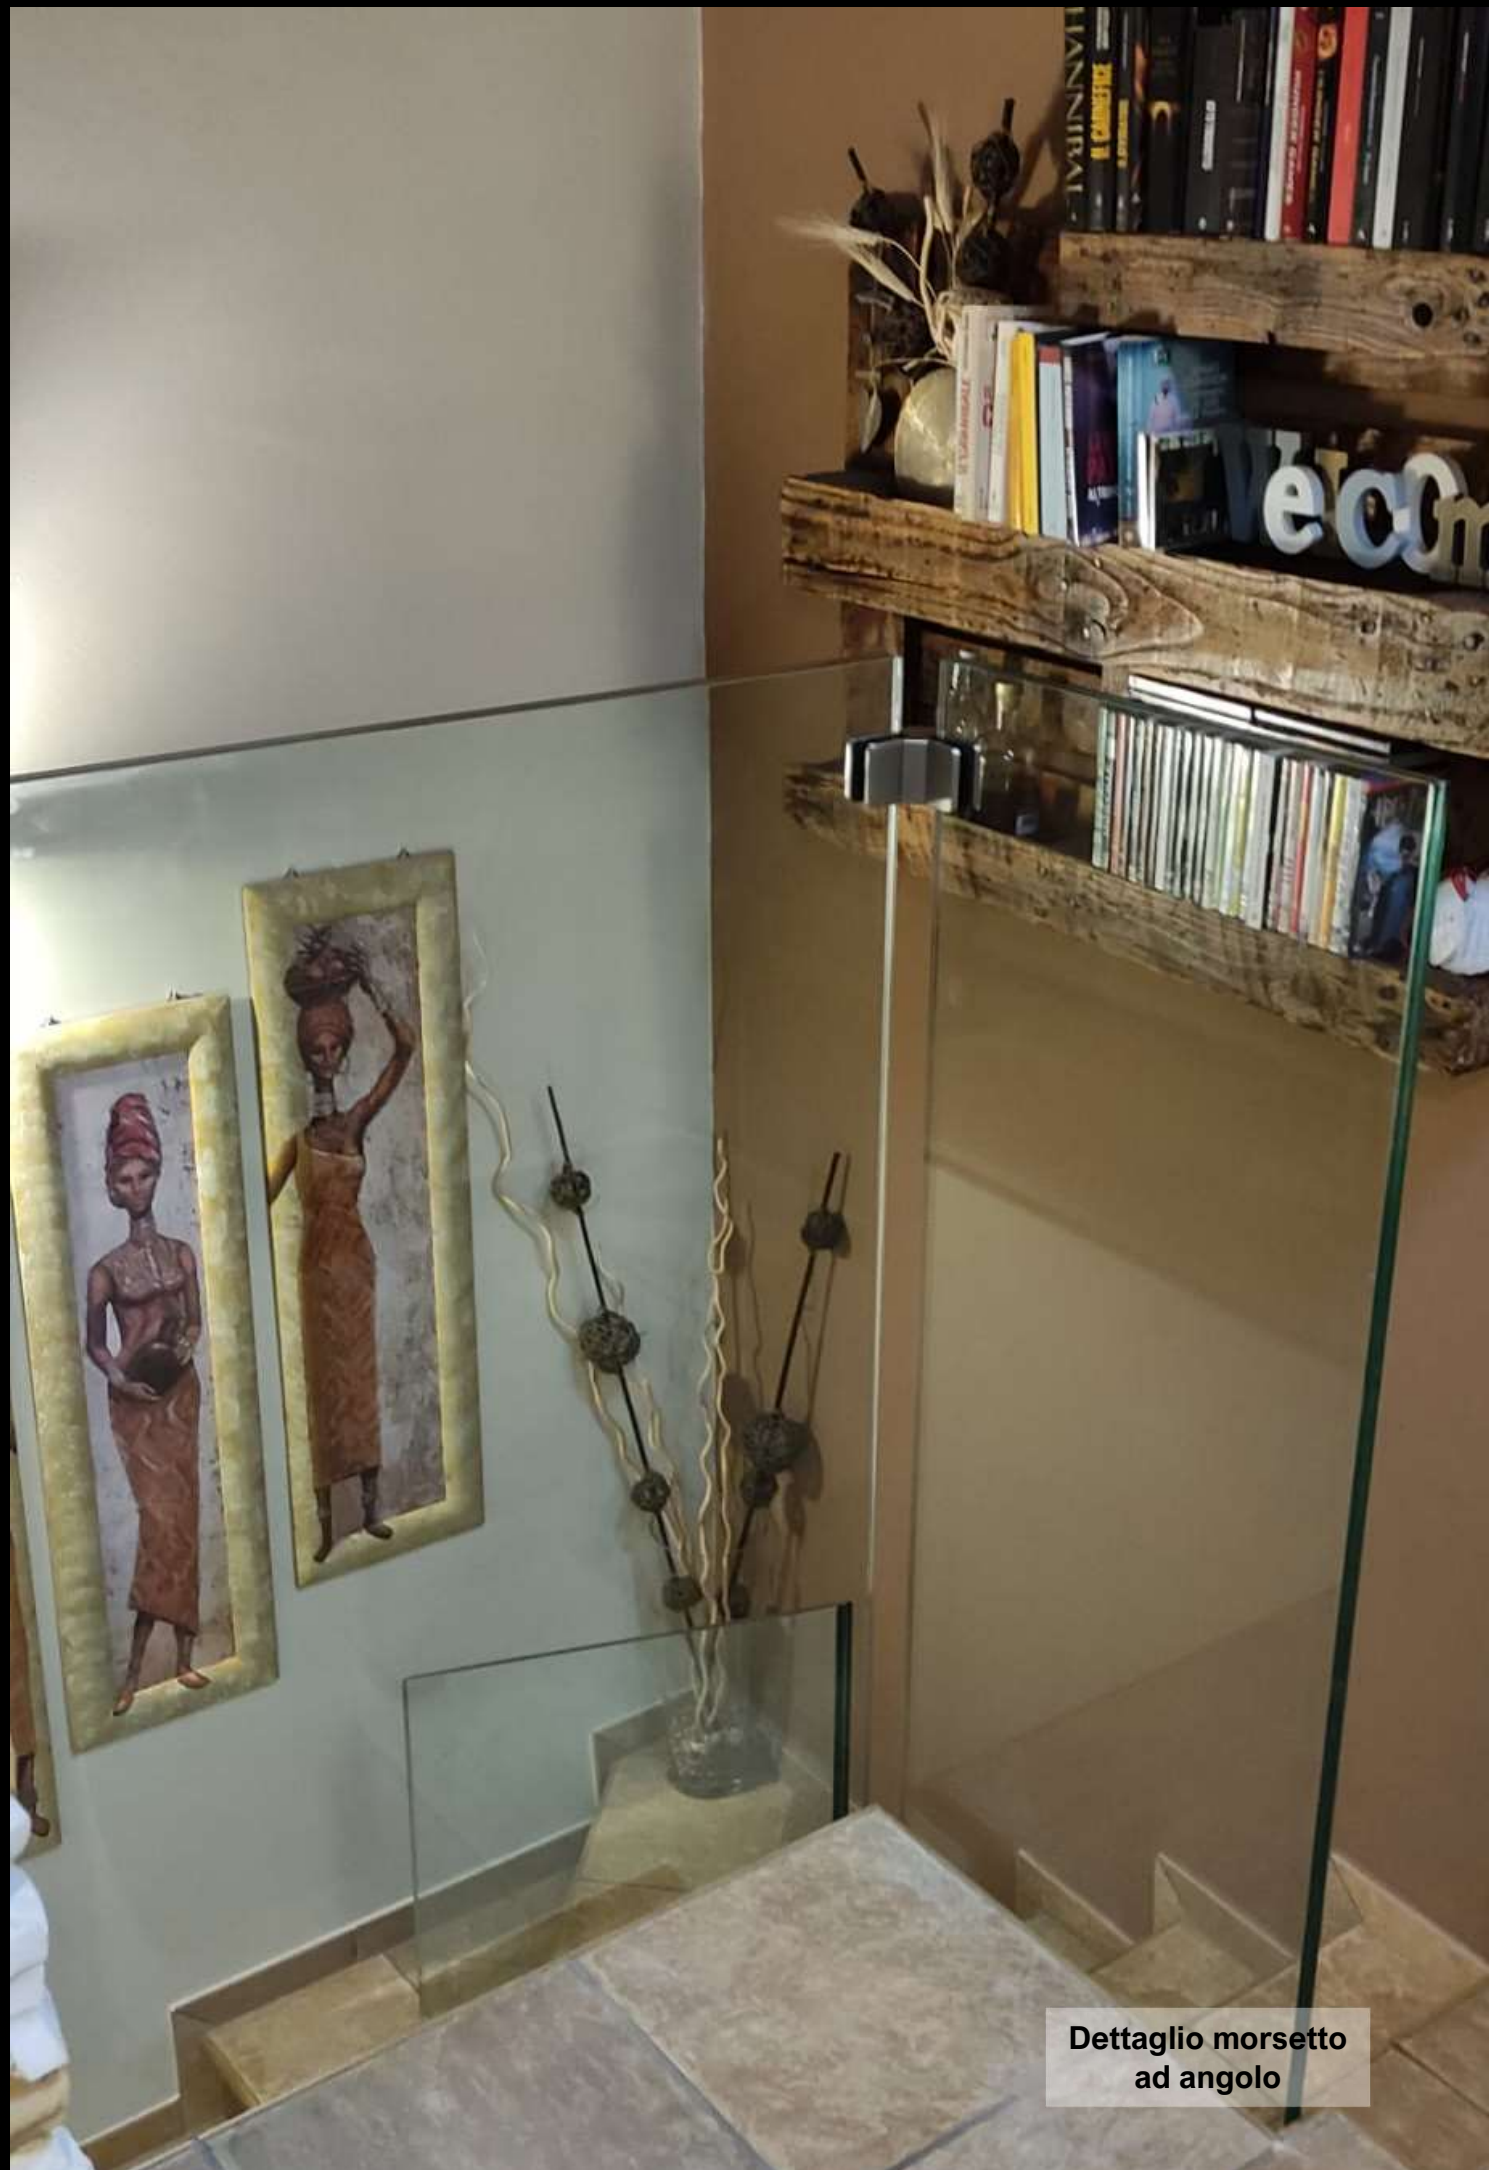

Dettaglio parapetto fissato
mediante morsetti

**Parapetti per finestre montati
con appositi morsetti in
acciaio inox AISI304**

**Parapetti terrazzo montati
con profilo balaustra fissaggio
esterno alla soletta**

Parapetti scala con morsetti di fissaggio e morsetto di collegamento ad angolo

Dettaglio morsetto
ad angolo

**Vetrata a tutta altezza
a formare una parete vetrata
e un parapetto per
la zona soppalco**

Cancelletto scorrevole per parapetto e dettaglio fissaggi