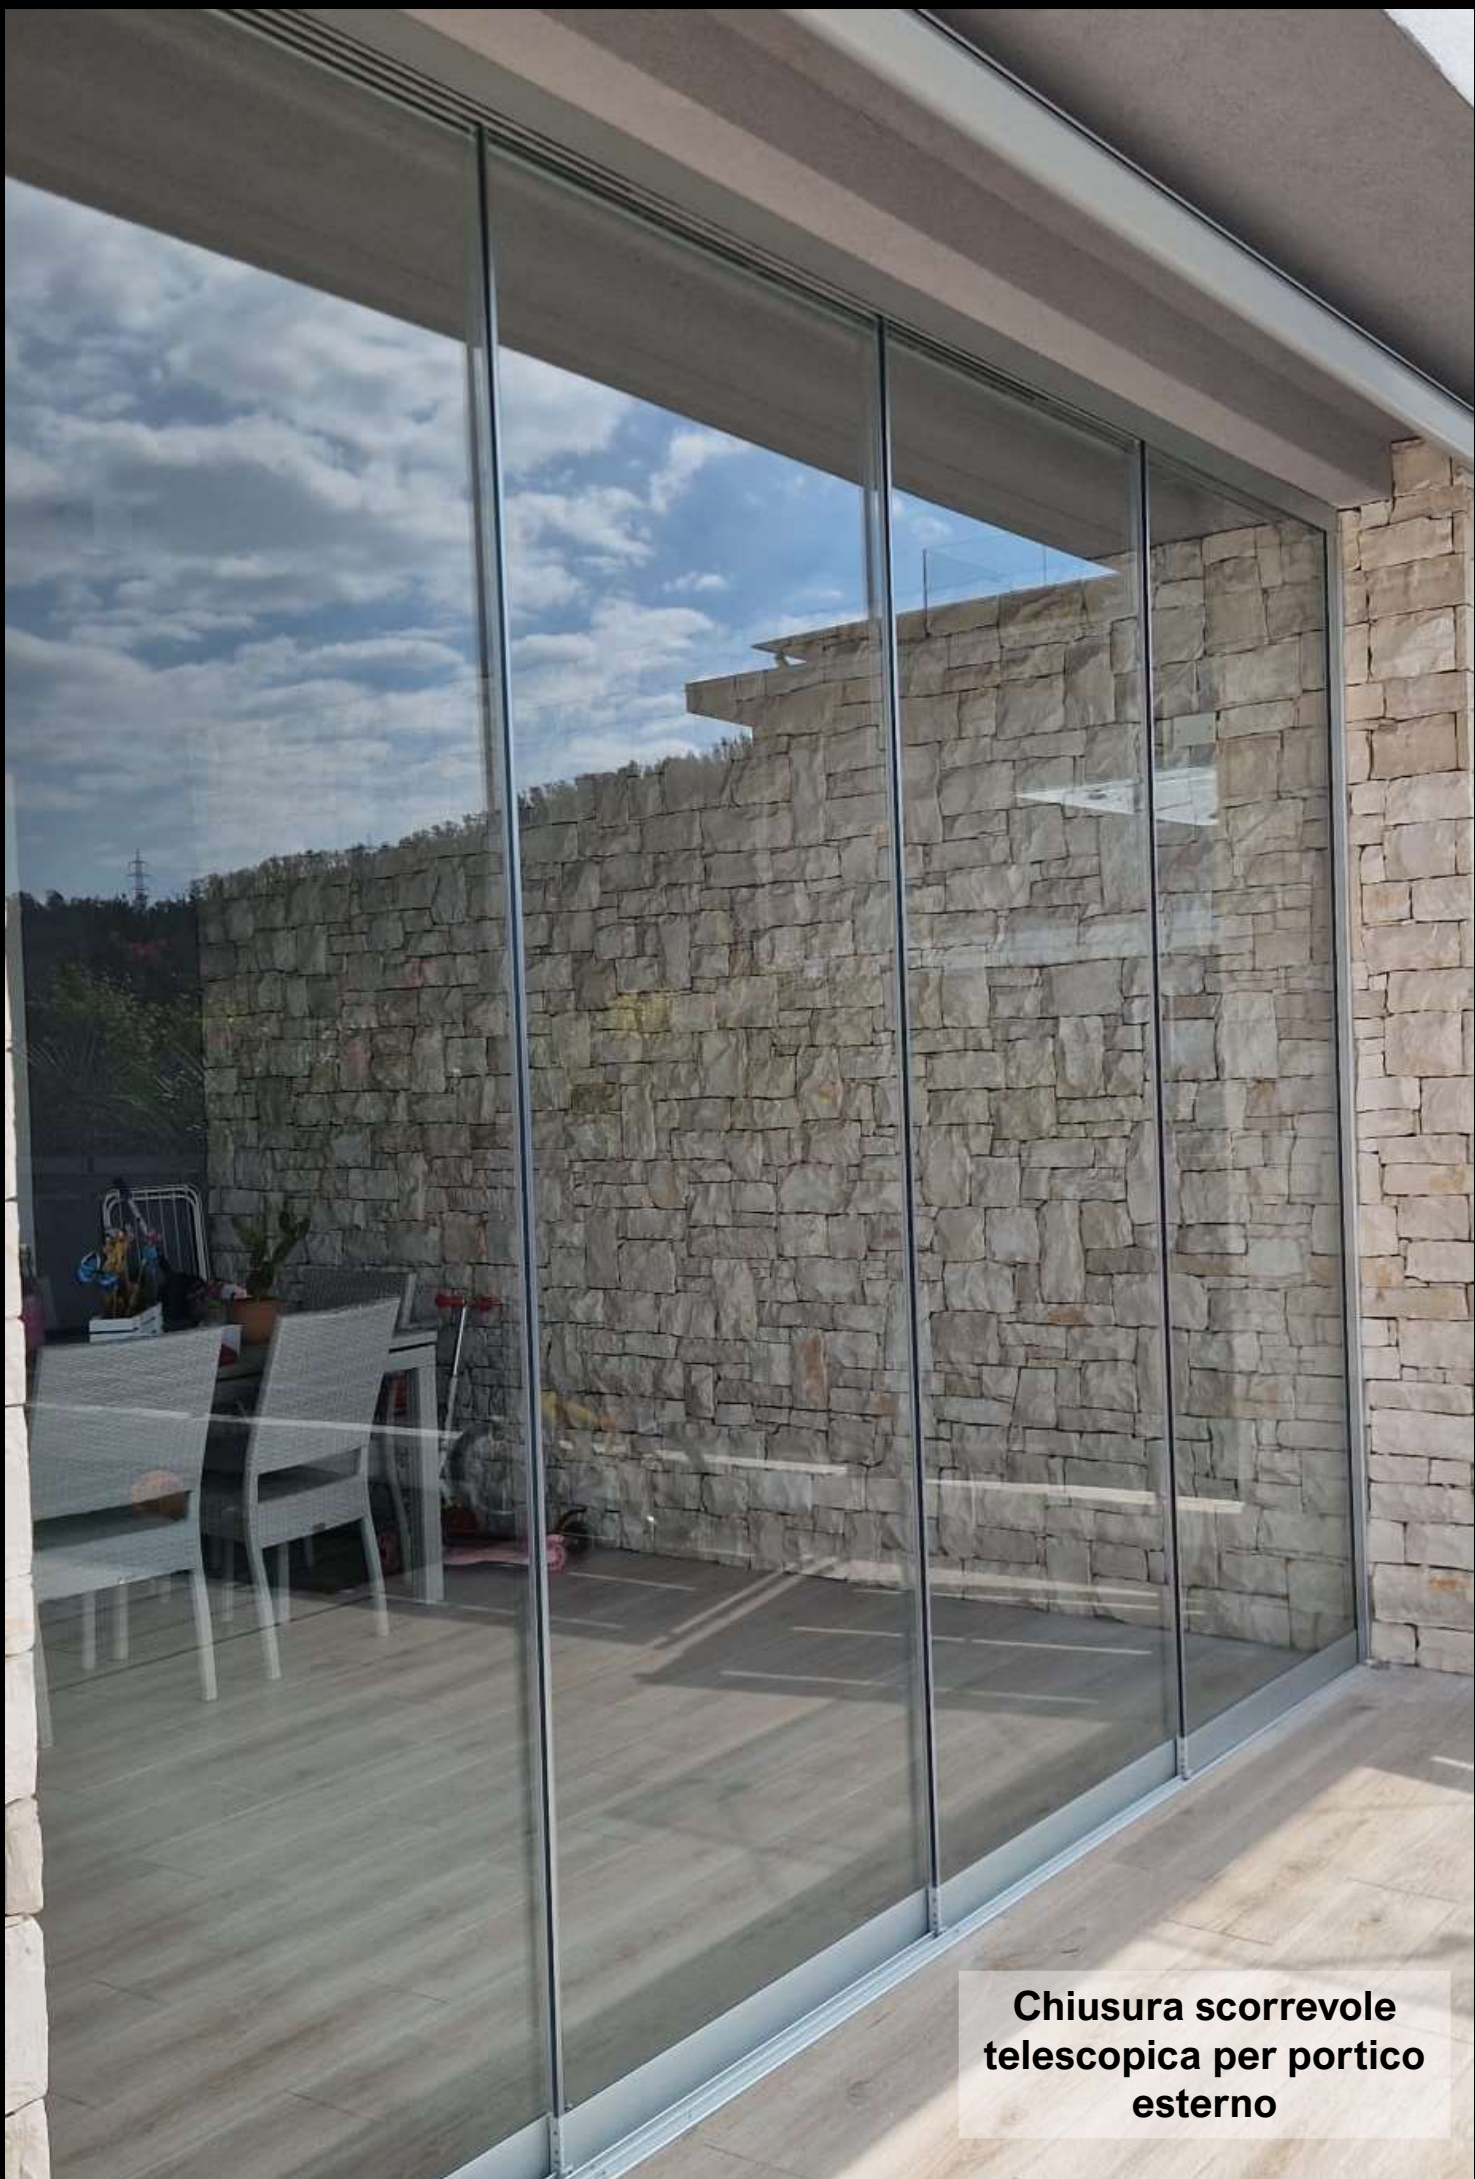

**Chiusura scorrevole
telescopica per portico
esterno**