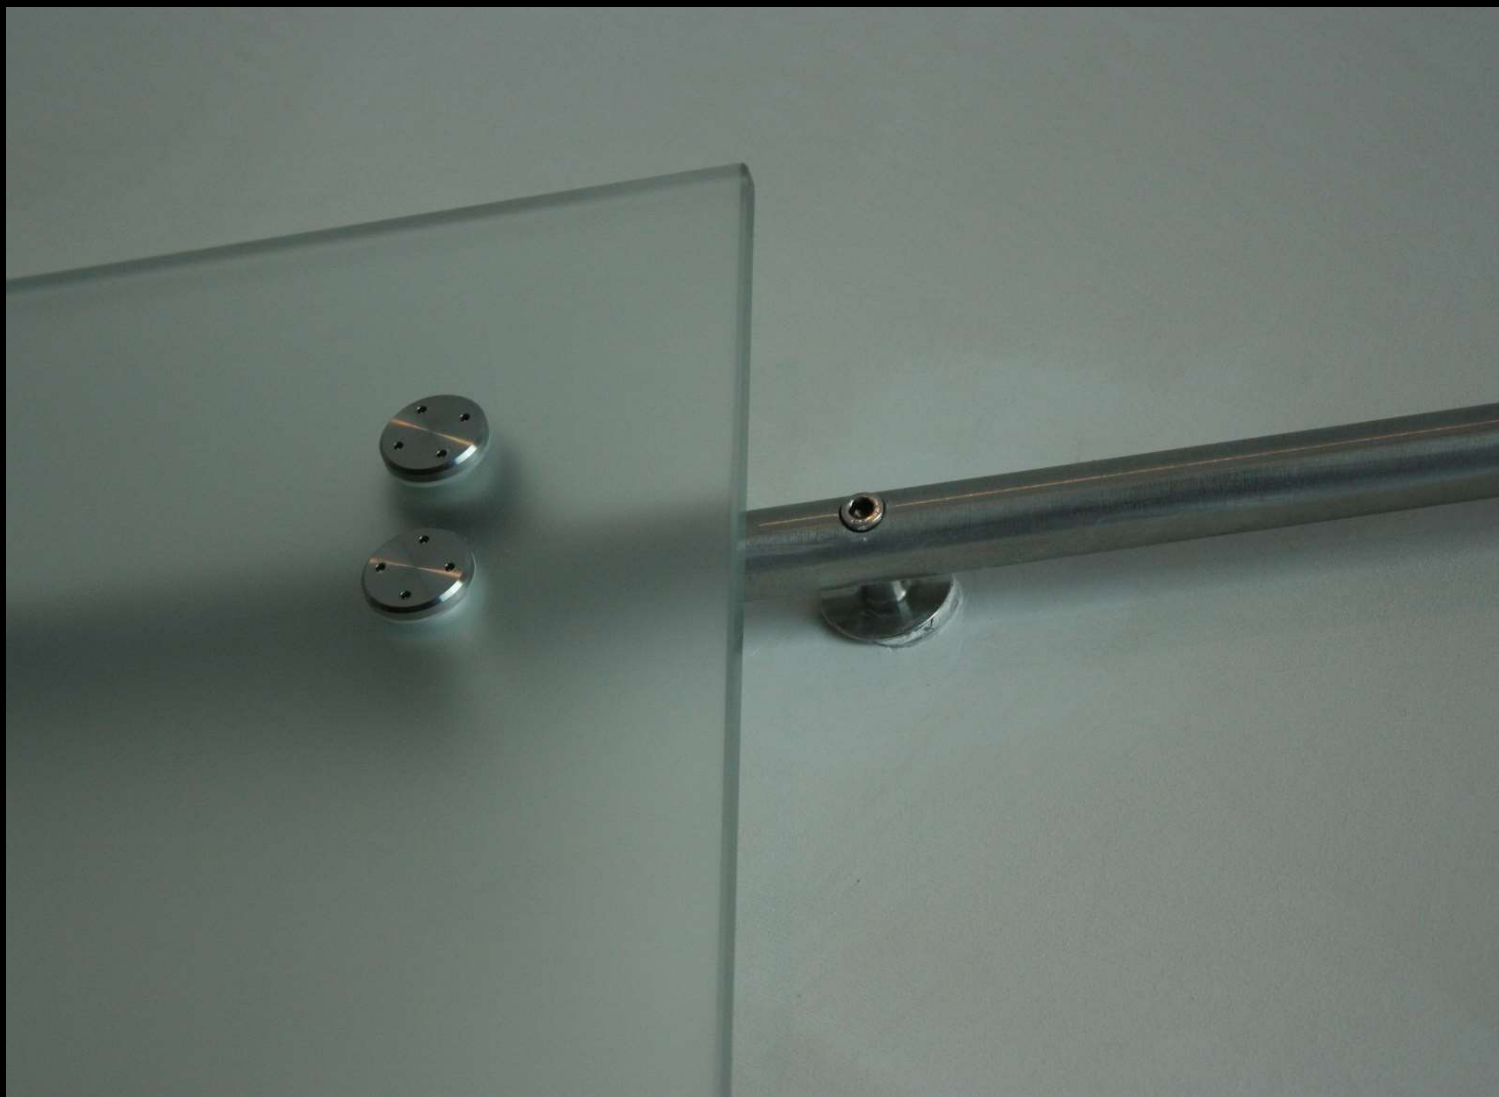

A PRESTO E BUONA VISIONE!

Porta scorrevole con sistema scorrevole a bordo anta

**Dettaglio sistema e
maniglia a nicchia**

**Porta scorrevole a due ante
con due fianchi fissi
montaggio a soffitto**

Porta a bilico e porta a battente in contesto moderno abitativo

Particolari sistema scorrevole e maniglia

**Porta scorrevole
personalizzata che
diventa elemento d'arredo**

**Vetri personalizzati
per contesti industriali
e contesti privati**

**Porte con sistemi
certificati per sauna
e bagno turco**

Dettagli porte battenti

Porte per zone ad alta affluenza

Dettagli accessoristica

**Porte scorrevole
a specchio**

Dettagli accessoristica

PERLA NERA
ABBIGLIAMENTO

Porte scorrevole con vetrata
per realtà commerciale